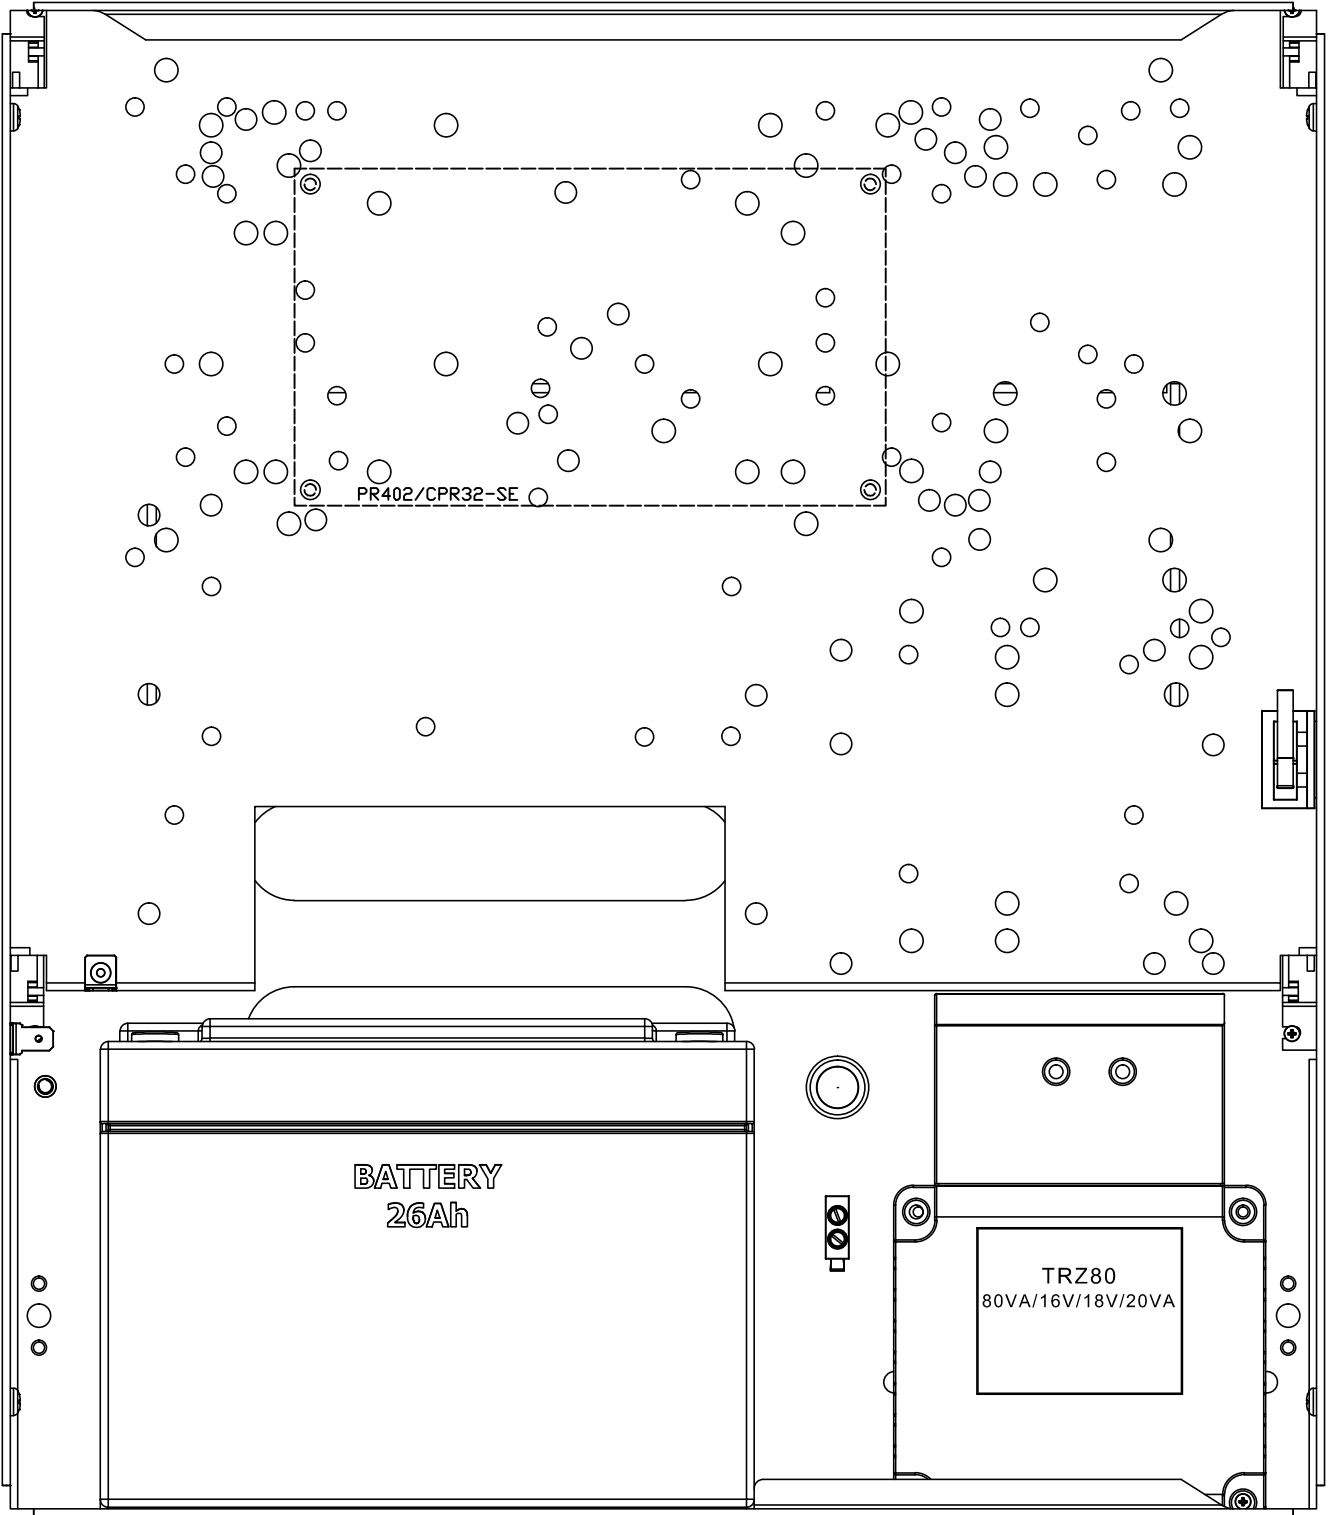

AWO520 26/TRZ80/L-F  
(PO520B/26Ah)

ROGER